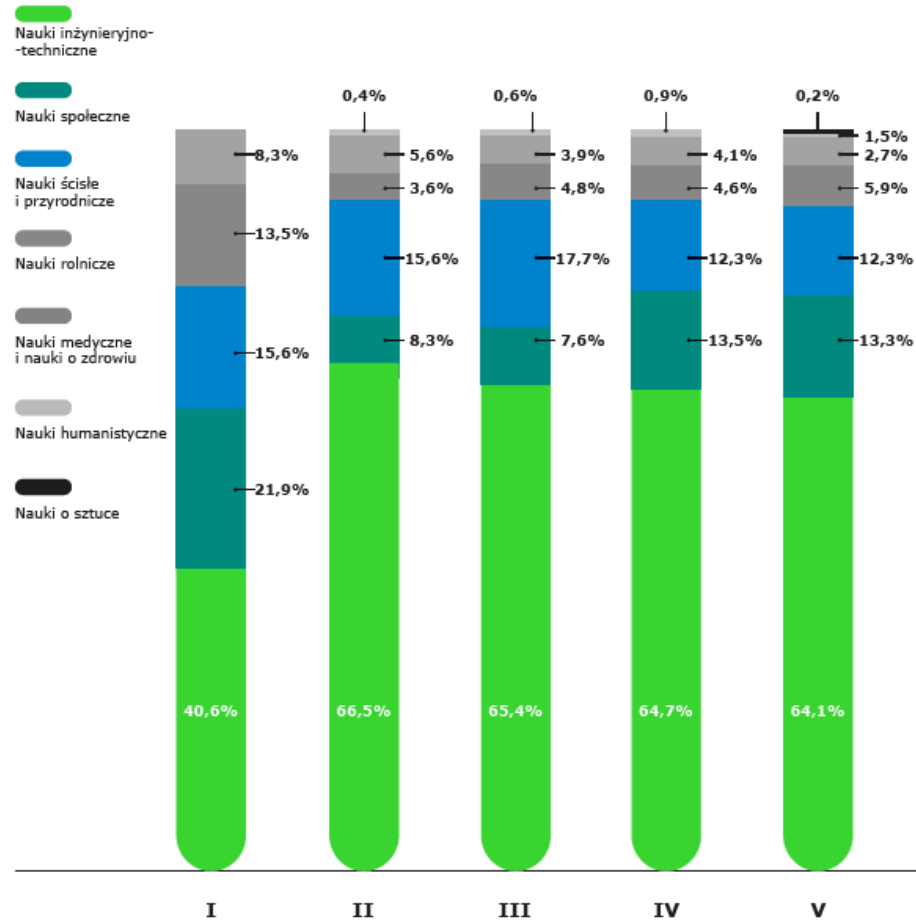

Łukasiewicz
Sieć Badawcza

Doktoraty Wdrożeniowe **w Łukasiewiczu**

Doktorat Wdrożeniowy, edycje I-V

2293 Doktoratów Wdrożeniowych

189 Doktoratów Wdrożeniowych
w Łukasiewiczu

584 Kobiet

1592 Mężczyzn

Doktorat Wdrożeniowy, edycje VI

585 złożonych wniosków

479 pozytywnie rozpatrzonych wniosków

67 pozytywnie rozpatrzonych wniosków z **Łukasiewicza**
→ **14 %** wszystkich pozytywnie rozpatrzonych wniosków w edycji VI

Dziedziny nauki, do których należą projekty, edycje I-V

Lista uczelni, które realizują najwięcej projektów

Lista podmiotów, które realizują najwięcej projektów

Grupa podmiotów	Liczba projektów
Sieć Badawcza Łukasiewicz	189
Grupa KGHM Polska Miedź	55
Grupa Azoty	49
Grupa PKN Orlen	38
Aptiv Services Poland	26
TAURON Polska Energia	26
Polskie Górnictwo Naftowe i Gazownictwo	25
Pratt & Whitney	22
Nokia Solutions and Networks	20
PGE Polska Grupa Energetyczna	15
Grupa Lotos	13
General Electric Company Polska	13
Tenneco Automotive	11
PIT-Radwar	10
Nanores	10

Doktorat Wdrożeniowy w Łukasiewiczu

256 doktorantów wdrożeniowych w Łukasiewiczu w edycjach I-VI

↓ *Łukasiewicz nauka dla biznesu*

Tematyka badawcza skoncentrowana na znalezieniu rozwiązania dla obszaru/branży, a nie konkretnej firmy