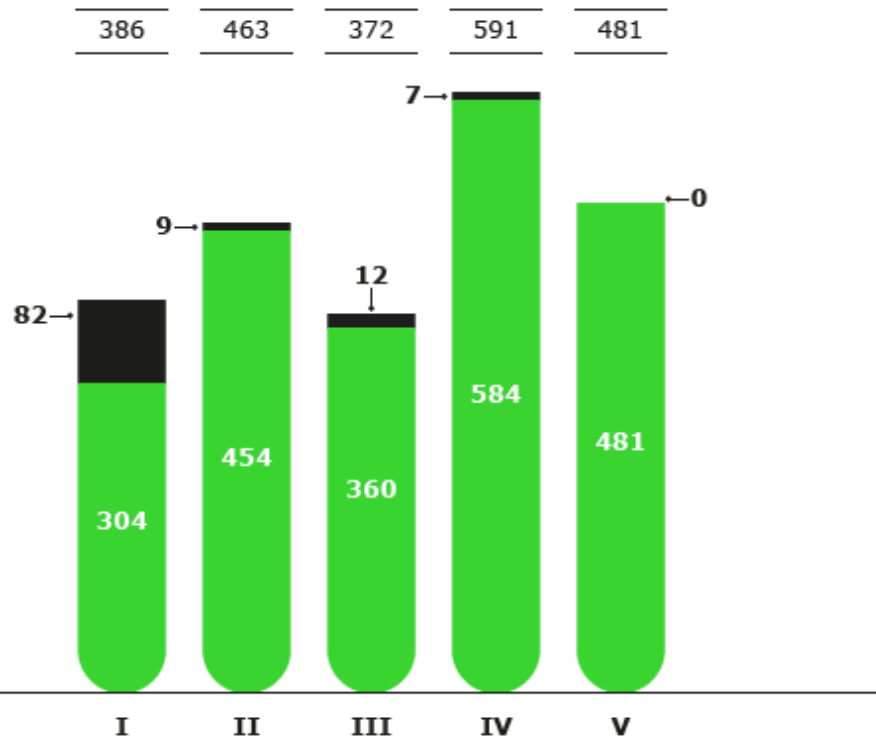

Łukasiewicz
Sieć Badawcza

Doktoraty Wdrożeniowe **w Łukasiewiczu**

Doktorat Wdrożeniowy, edycje I-V

2293 Doktoratów Wdrożeniowych

189 Doktoratów Wdrożeniowych
w Łukasiewiczu

584 Kobiet

1592 Mężczyzn

Doktorat Wdrożeniowy, edycje VI

585 złożonych wniosków

479 pozytywnie rozpatrzonych wniosków

67 pozytywnie rozpatrzonych wniosków z **Łukasiewicza**
→ **14 %** wszystkich pozytywnie rozpatrzonych wniosków w edycji VI

Dziedziny nauki, do których należą projekty, edycje I-V