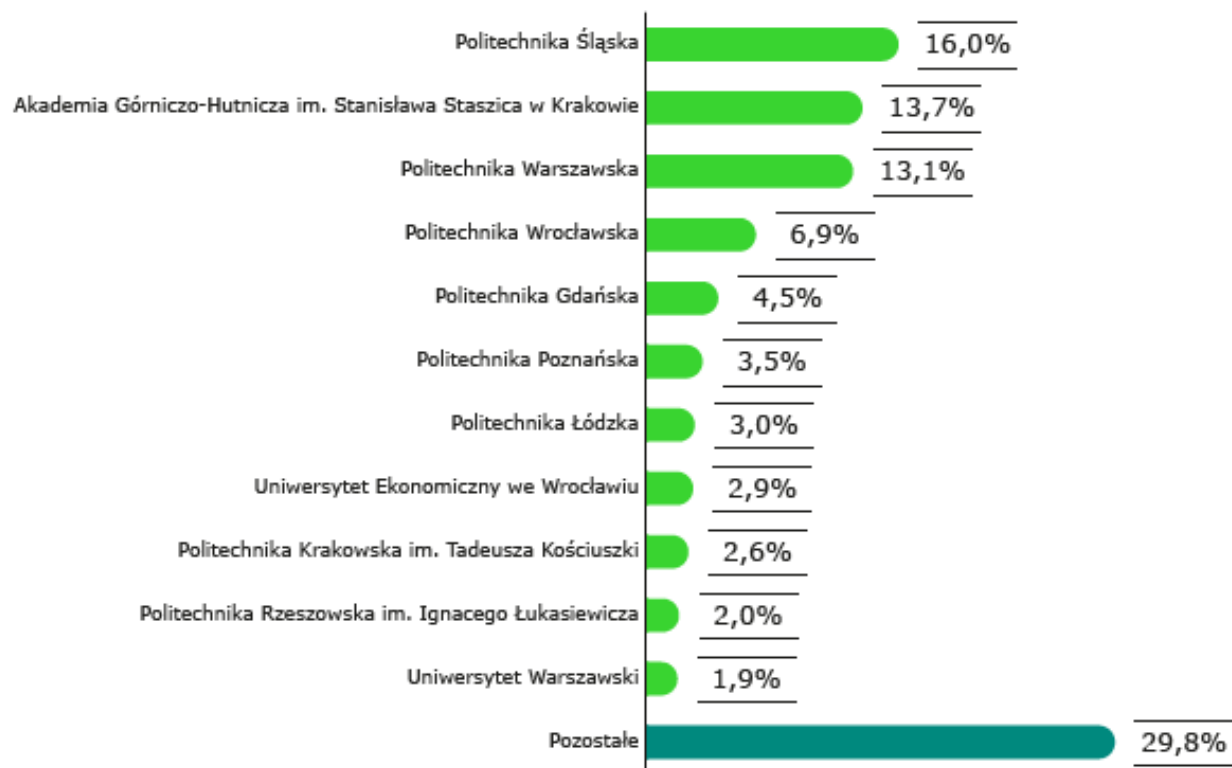

Łukasiewicz
Sieć Badawcza

Doktoraty Wdrożeniowe **w Łukasiewiczu**

Doktorat Wdrożeniowy, edycje I-V

2293 Doktoratów Wdrożeniowych

189 Doktoratów Wdrożeniowych
w Łukasiewiczu

584 Kobiet

1592 Mężczyzn

Doktorat Wdrożeniowy, edycje VI

585 złożonych wniosków

479 pozytywnie rozpatrzonych wniosków

67 pozytywnie rozpatrzonych wniosków z **Łukasiewicza**
→ **14 %** wszystkich pozytywnie rozpatrzonych wniosków w edycji VI

Dziedziny nauki, do których należą projekty, edycje I-V

Lista uczelni, które realizują najwięcej projektów

Lista podmiotów, które realizują najwięcej projektów

Grupa podmiotów	Liczba projektów
Sieć Badawcza Łukasiewicz	189
Grupa KGHM Polska Miedź	55
Grupa Azoty	49
Grupa PKN Orlen	38
Aptiv Services Poland	26
TAURON Polska Energia	26
Polskie Górnictwo Naftowe i Gazownictwo	25
Pratt & Whitney	22
Nokia Solutions and Networks	20
PGE Polska Grupa Energetyczna	15
Grupa Lotos	13
General Electric Company Polska	13
Tenneco Automotive	11
PIT-Radwar	10
Nanores	10